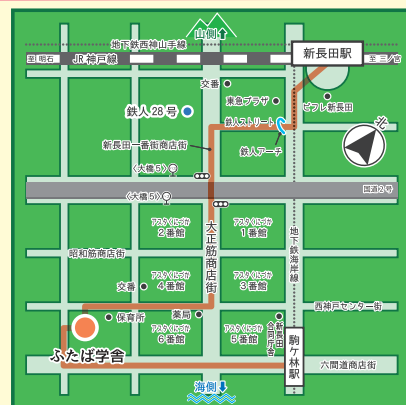

★ 展示&舞台&屋台 山盛りイベント

- 展示・ワークショップ
- 3階講堂にて各種演目披露
- 屋台販売 (お持ち帰り限定)

※会場内での食事は禁止です(飲食スペースも設けておりません)